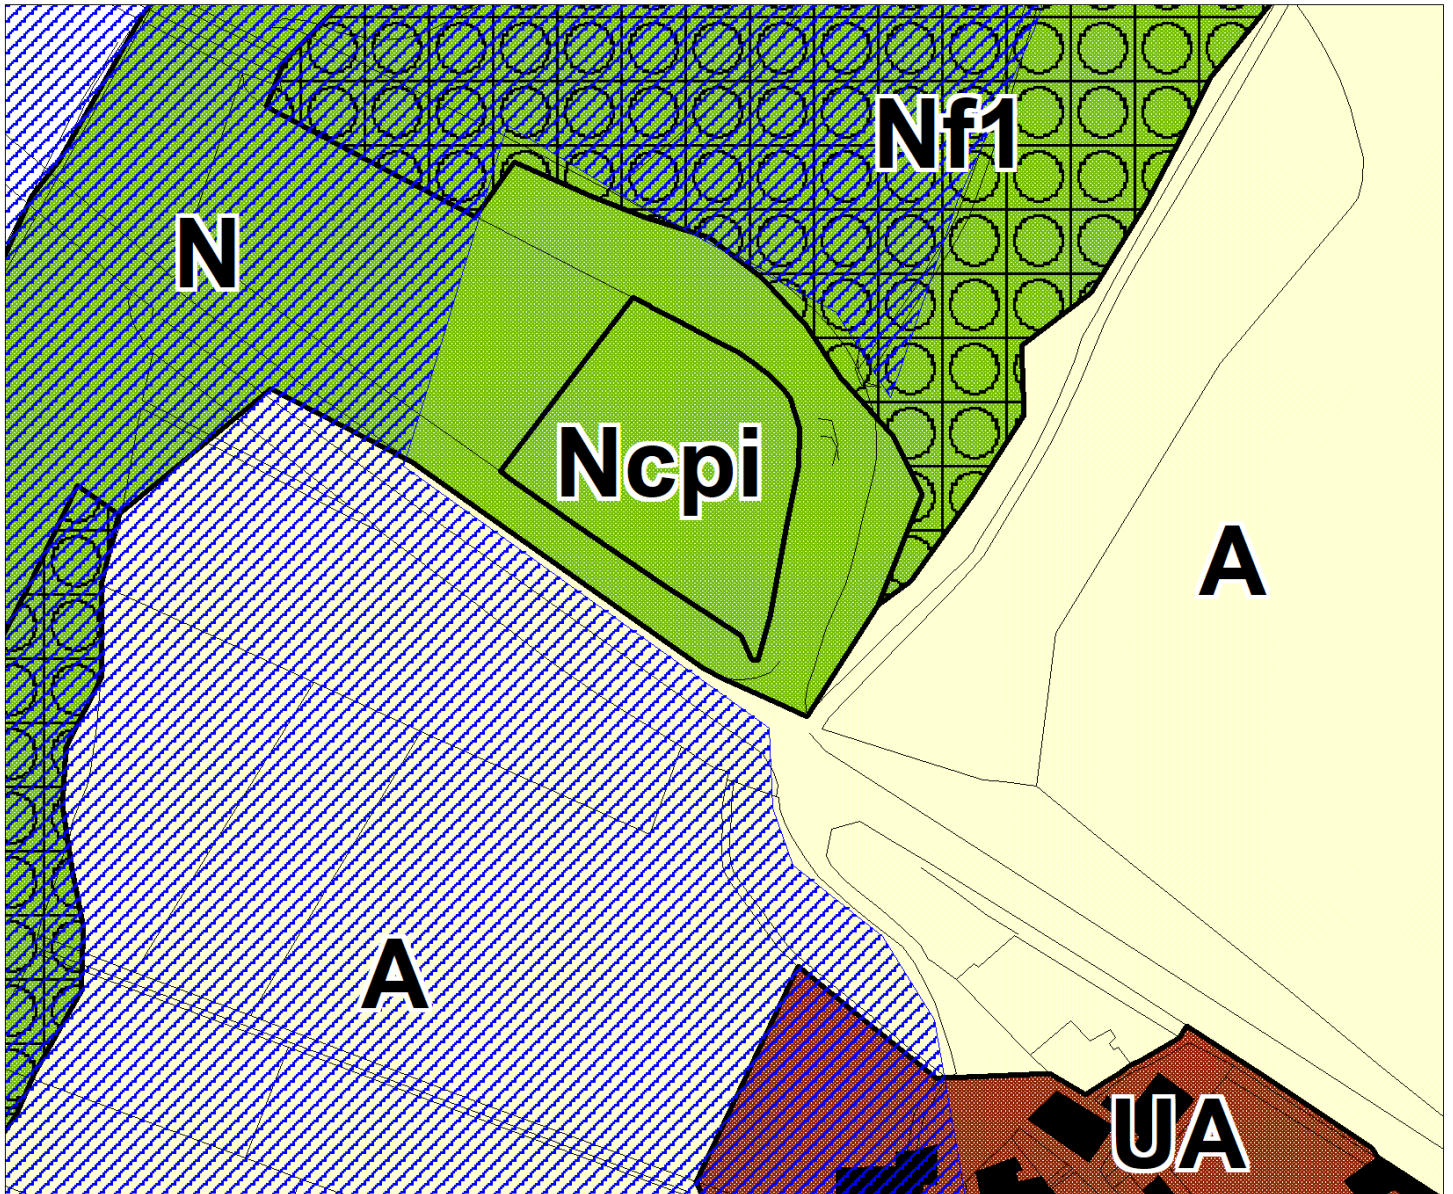

GIGONDAS

SOLiHA HABITAT
ET TERRITOIRES 84
SOLIDAIRES POUR L'HABITAT

Conçu par	COMMUNE
Dressé par	SOLiHA Vaucluse
JB.PORHEL	Chargé de mission Urbanisme
A.BARBIEUX	Chargé d'études Urbanisme

Pièce n° 2

Plan Local d'Urbanisme

-

Mise en Compatibilité

Création d'un Centre de Première Intervention

-

Extrait de zonage

02/01/2020

Echelle : 1/2000

LEGENDE

Limite de zone

Espaces Boisés Classés

PPRI bassin versant de l'Ouvèze